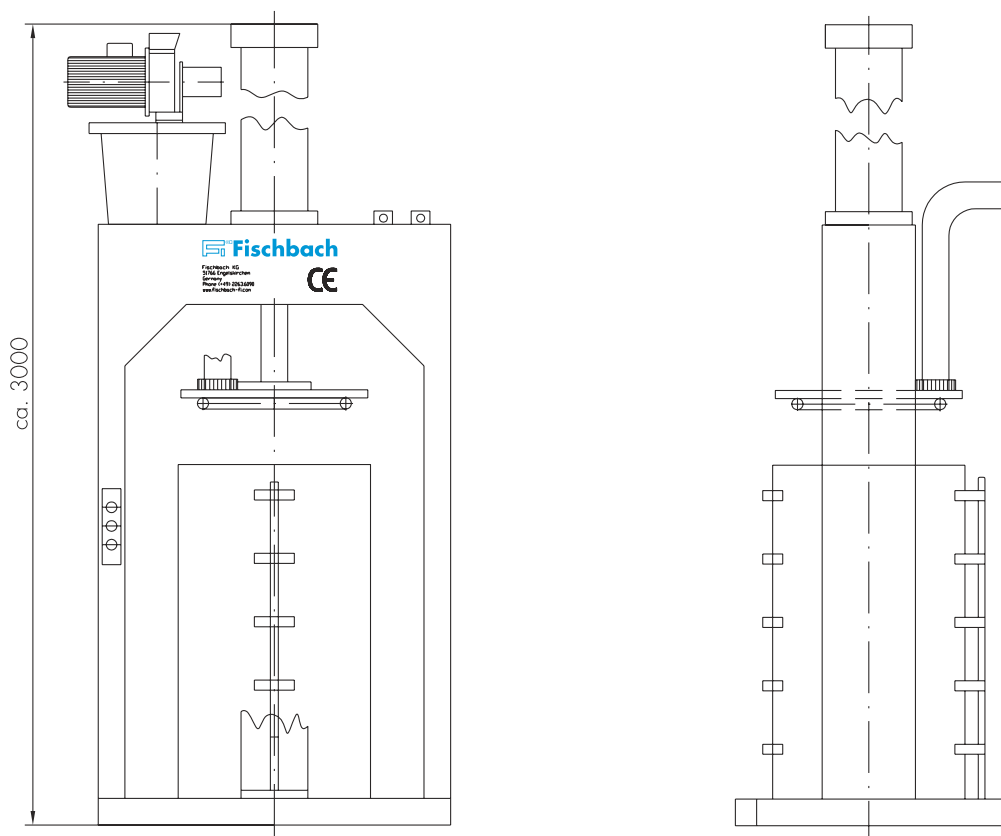

Das komplette Maschinenprogramm von Fischbach zum Abfüllen, Konfektionieren und Verpacken von Kartuschen.

Fischbach KG
51766 Engelskirchen, Germany
Telefon: +49 (0) 2263 6090
info@fischbach-fi.com

Fischbach Ibérica, S.A.
17410 Sils (Girona), Spain
Telefon: +34-972-16 84 87
spain@fischbach-fi.com

Fischbach Belgium N.V.
9140 Temse, Belgium
Telefon: +32-3-710 96 20
belgium@fischbach-fi.com

Fischbach USA Inc.
 Elizabethtown, Kentucky, 42701 USA
Telefon: +1-270-7 69 93 33
usa@fischbach-fi.com

Fischbach Korea Co., Ltd.
Songpa-Gu, Seoul, Korea
Telefon: +82 2 425 3092
korea@fischbach-fi.com

Fischbach (Shanghai) Co., Ltd.
Shanghai, China 201708
Telefon: +86-21-6979-1423
china@fischbach-fi.com

Fischbach U.K. Ltd.
Cheshire WA7 1SN, Great Britain
Telefon: +44-1928-579320
uk@fischbach-fi.com

www.fischbach-fi.com